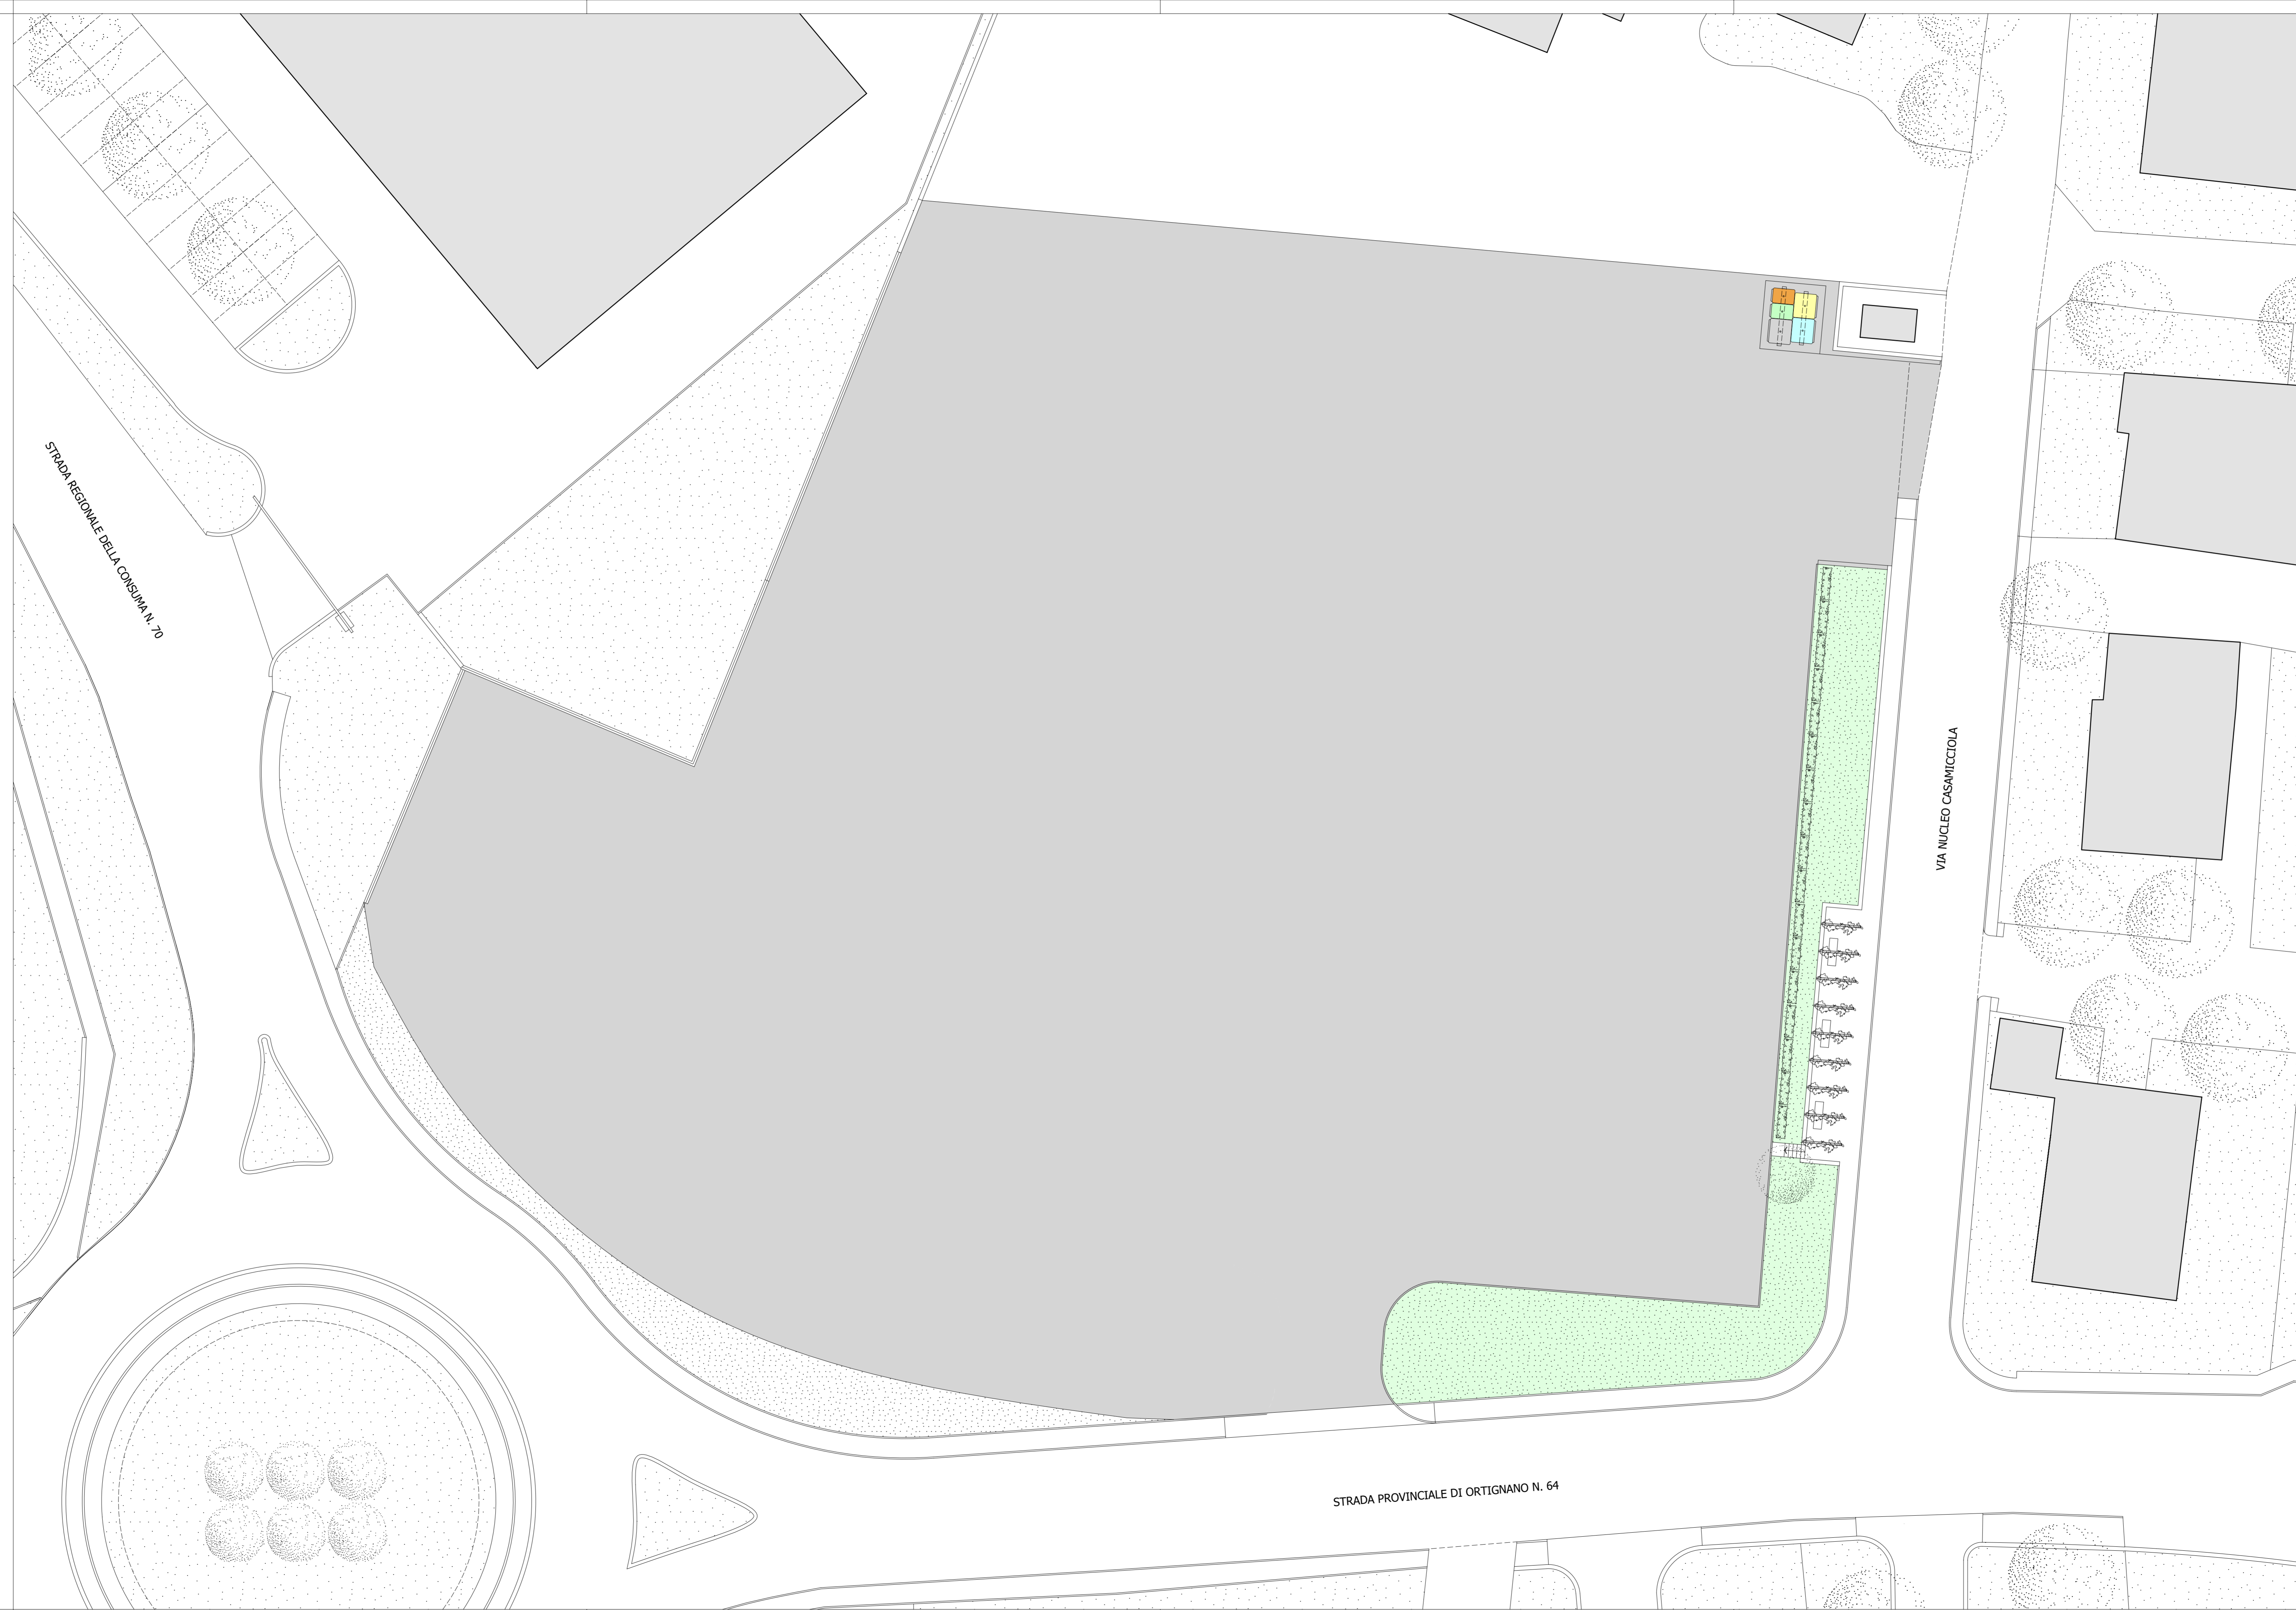

SCHEMA DI PIANTAGIONE

1/20

LEGENDA

-  PRATO
-  PERGOLATO CON GLICINE
-  QUINTA VERDE
LECCIO / CORBEZZOLO / ALLORO
-  ALBERO QUERCUS CERRIS / QUERCUS ILEX

PROGETTO
AREA "EX FIA" - 1° VARIANTE
PIANO ATTUATIVO - PR 3D3
COMUNE DI BIBBENA - AREZZO
TITOLO